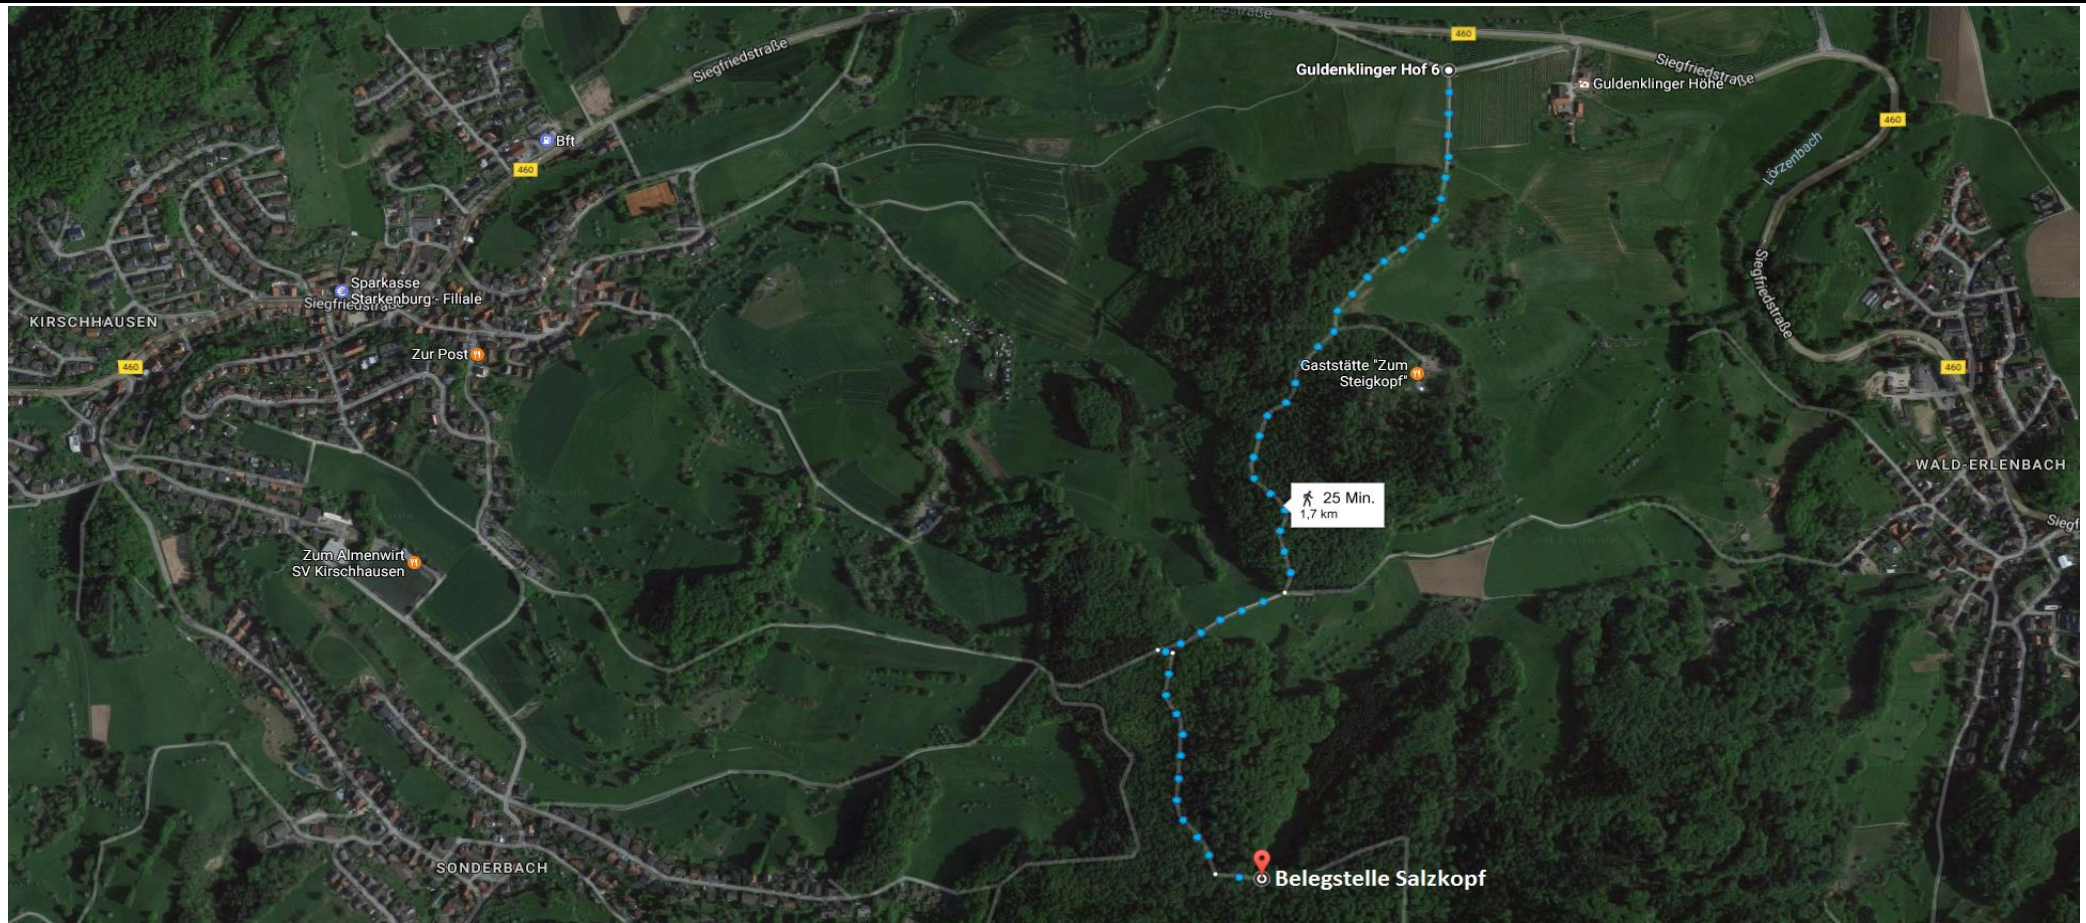

# Bienenzüchtergemeinschaft Starkenburg - Salzkopf und Umgebung e.V.

Die Adresse zum Parkplatz für das Navi: Guldenklinger Höhe oder Guldenklinger Hof 64646 Heppenheim.  
Befahren des Waldweges mit dem PKW nur Samstags von 9:00 bis 11:00. Ansonsten herrscht ein Fahrverbot im Wald.

## Öffnungszeiten für alle Besucher

Die Belegstelle ist an den jeweiligen Samstagen von 9:00 bis 11:00 für die Anlieferung & Abholung der Königinnen sowie Besucher geöffnet. Die Anlieferung darf mit dem PKW erfolgen. An der Belegstelle selbst stehen nur eingeschränkt Parkmöglichkeiten zur Verfügung!